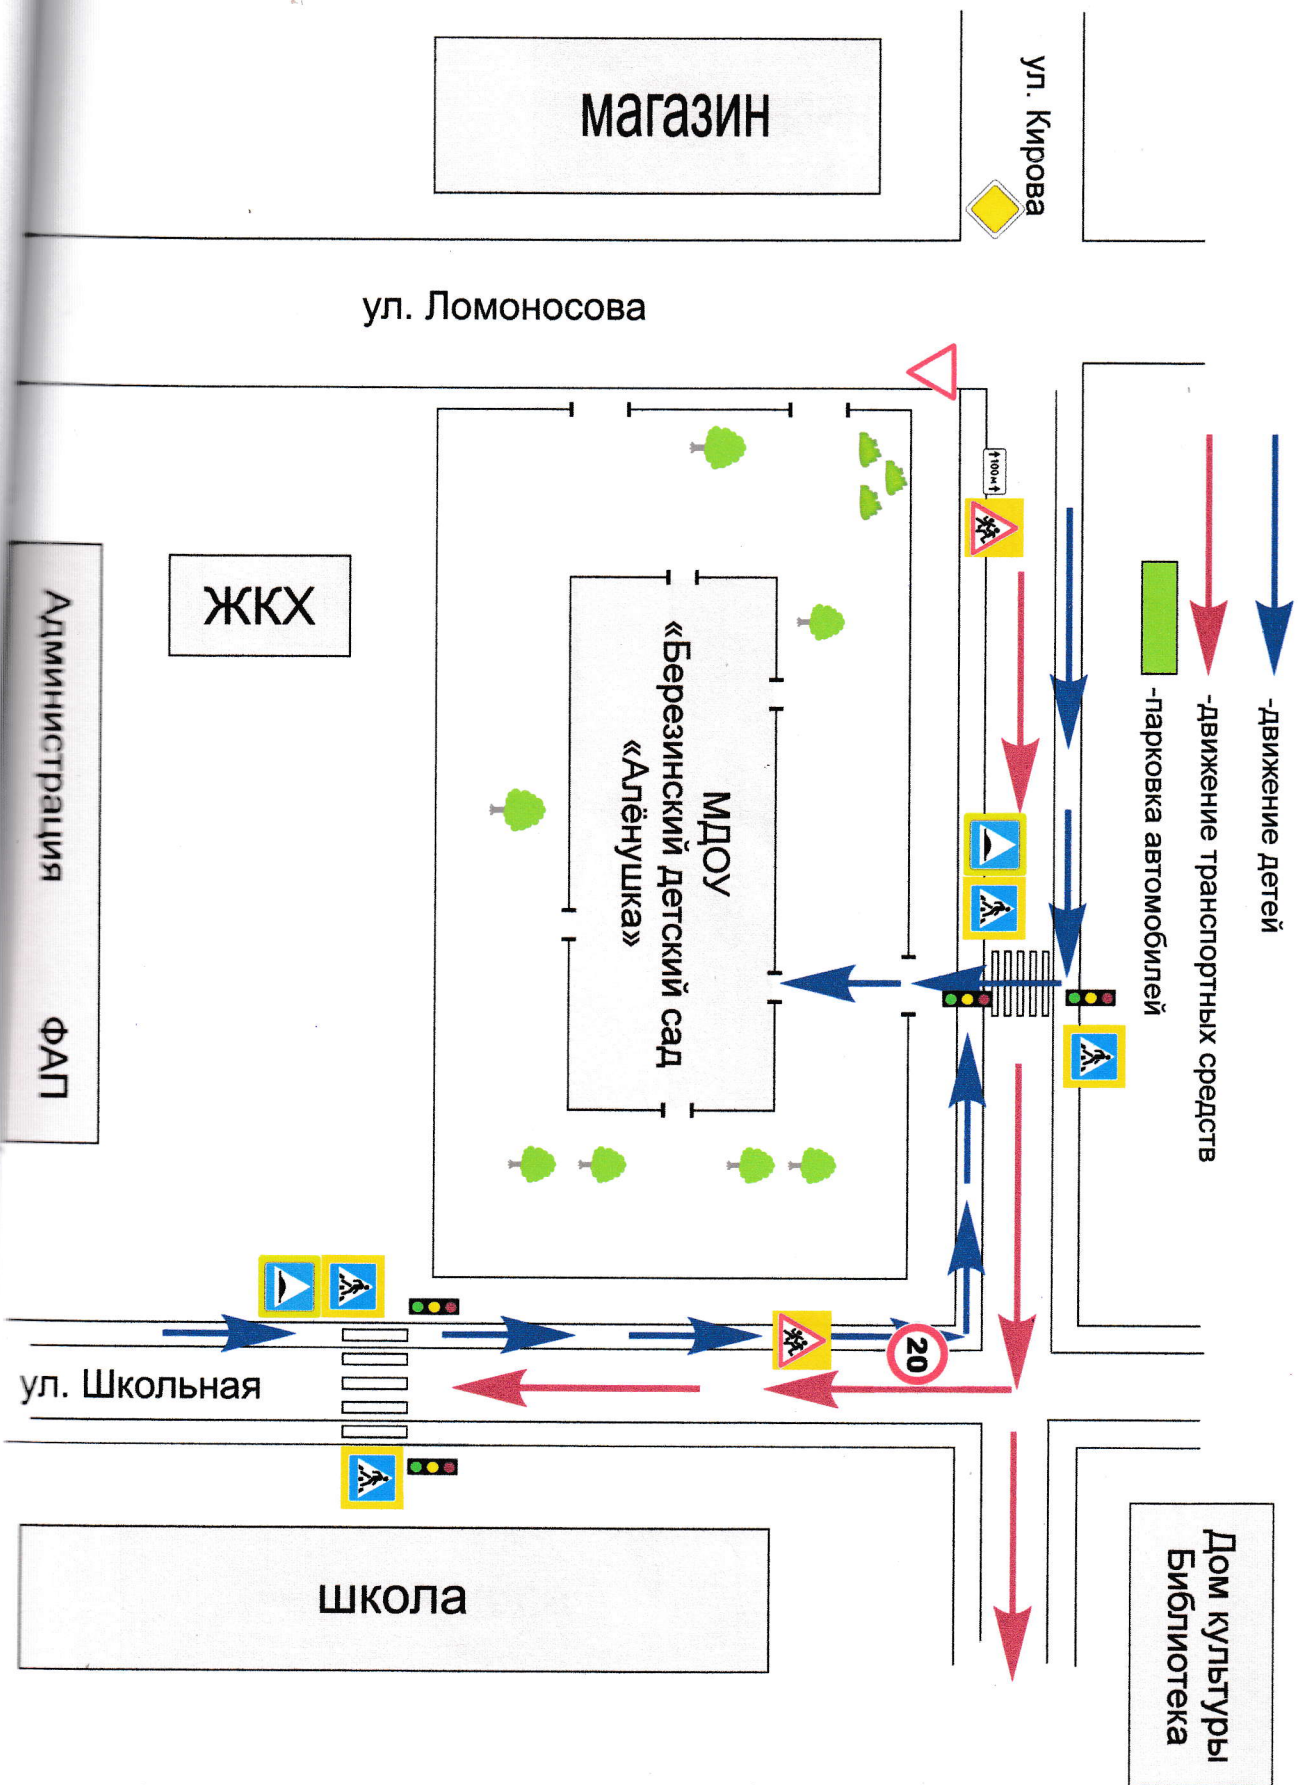

План-схема расположения МДОУ пути движения ТС и детей

Согласовано:

Начальник ОГИБДД
по Чесменскому району

« » 20 г.

Заведующая МДОУ

«Березинский детский сад «Алёнушка»

« » 20 г.

План безопасного подхода к МДОУ «Березинский детский сад «Алёнушка»

План-схема расположения МДОУ пути движения детей к школе, ДК, библиотеке и ФАП

Схема организации дорожного движения и непосредственной близости от ОО с размещением соответствующих технических средств организации дорожного движения, маршрутов движения детей и расположенных парковочных мест.