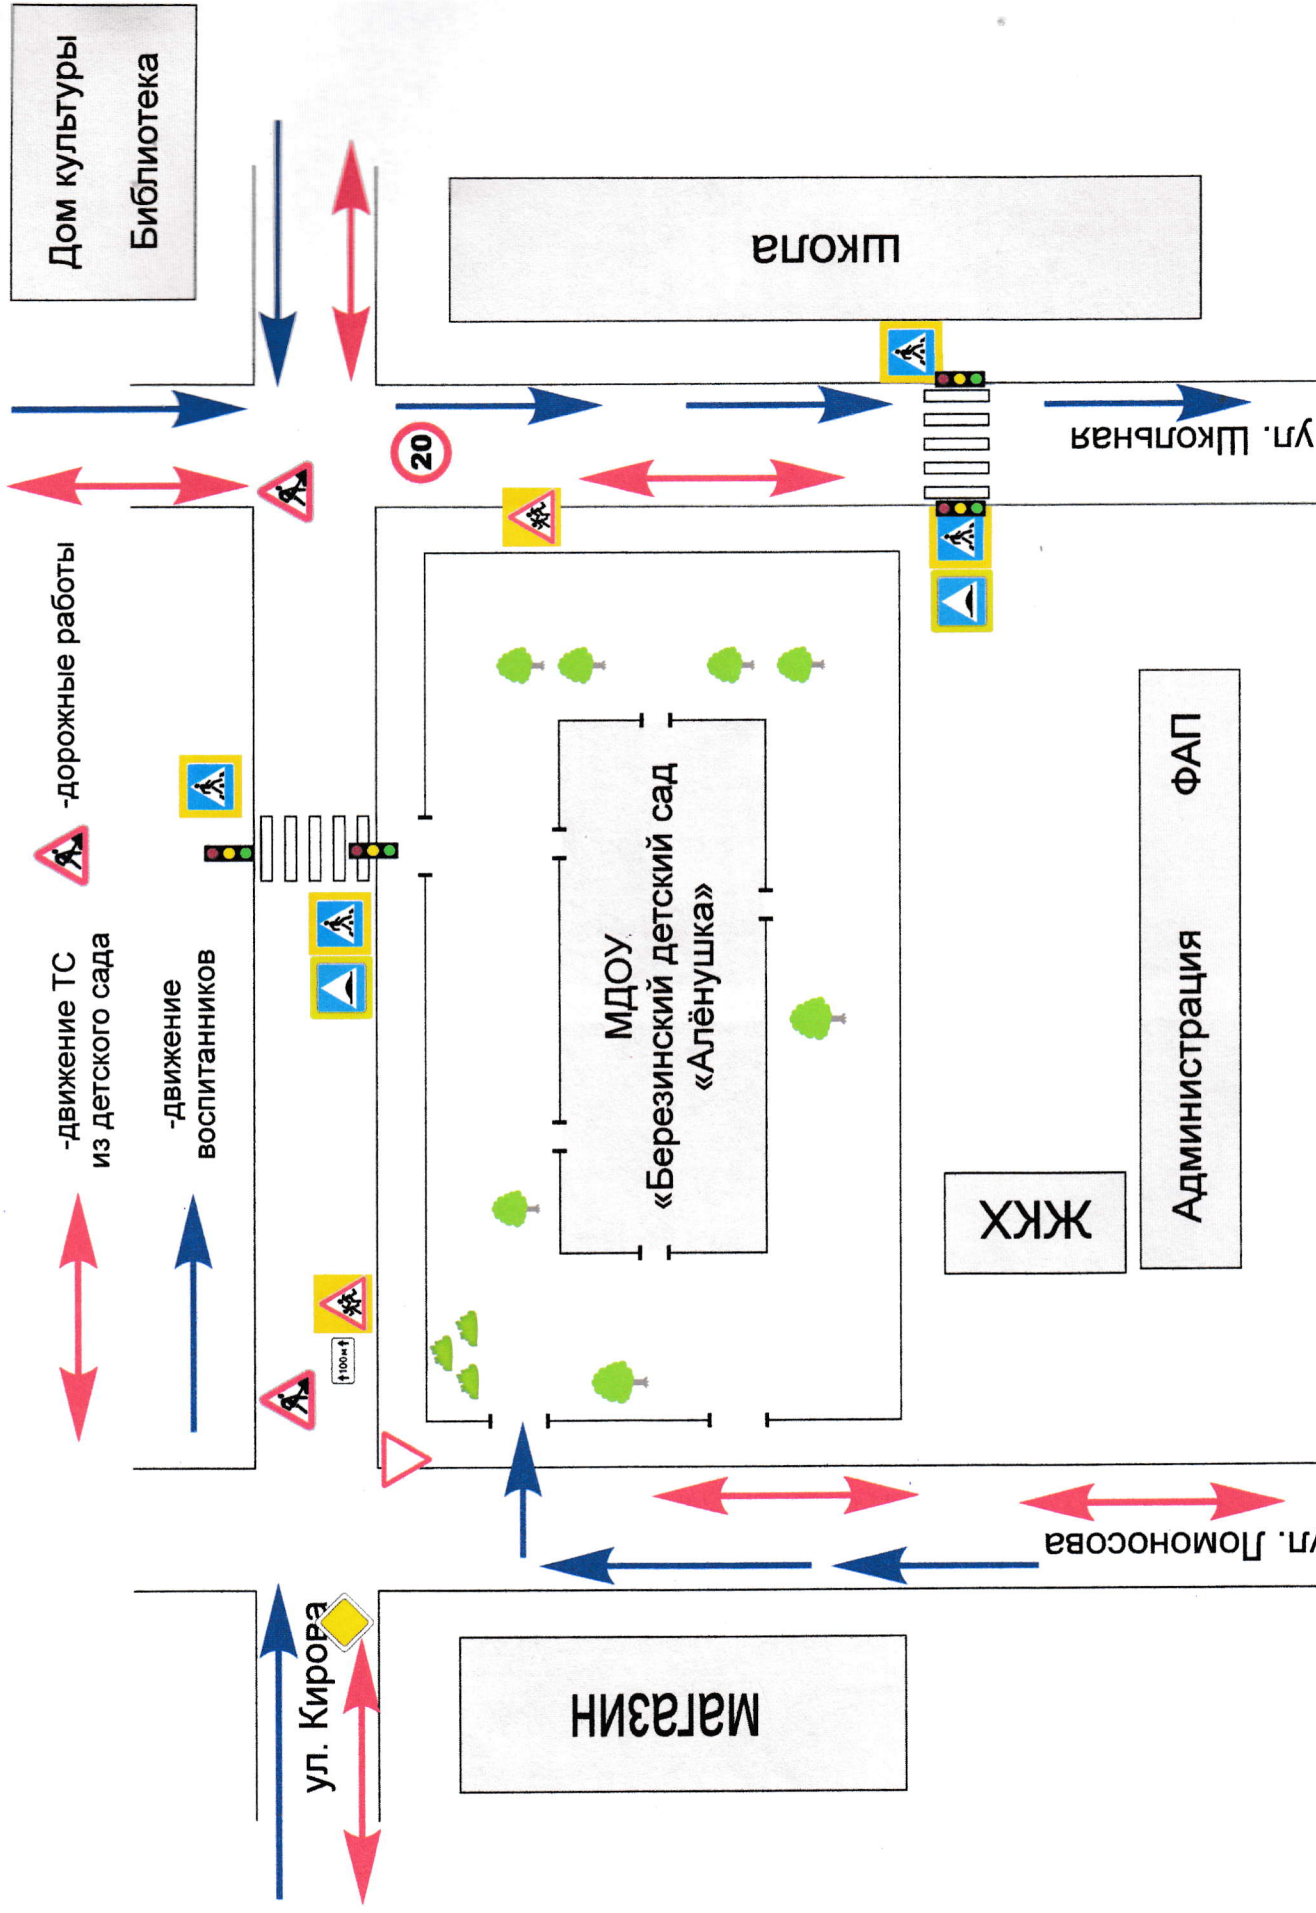

План-схема расположения МДОУ пути движения детей к школе, ДК, библиотеке и ФАП

Схема организации дорожного движения и непосредственной близости от ОО с размещением соответствующих технических средств организации дорожного движения, маршрутов движения детей и расположенных парковочных мест.

Администрация
ФАПГ

магазин

ЖКХ

МДОУ
«Березинский детский сад
«Алёнушка»

школа

ул. Ломоносова

ул. Кирова

ул. Школьная

План-схема движения ТС и детей при проведении ремонтно-строительных работ «Алёнушка»
МДОУ «Березинский детский сад «Алёнушка»

М. Мінск
2023 г.