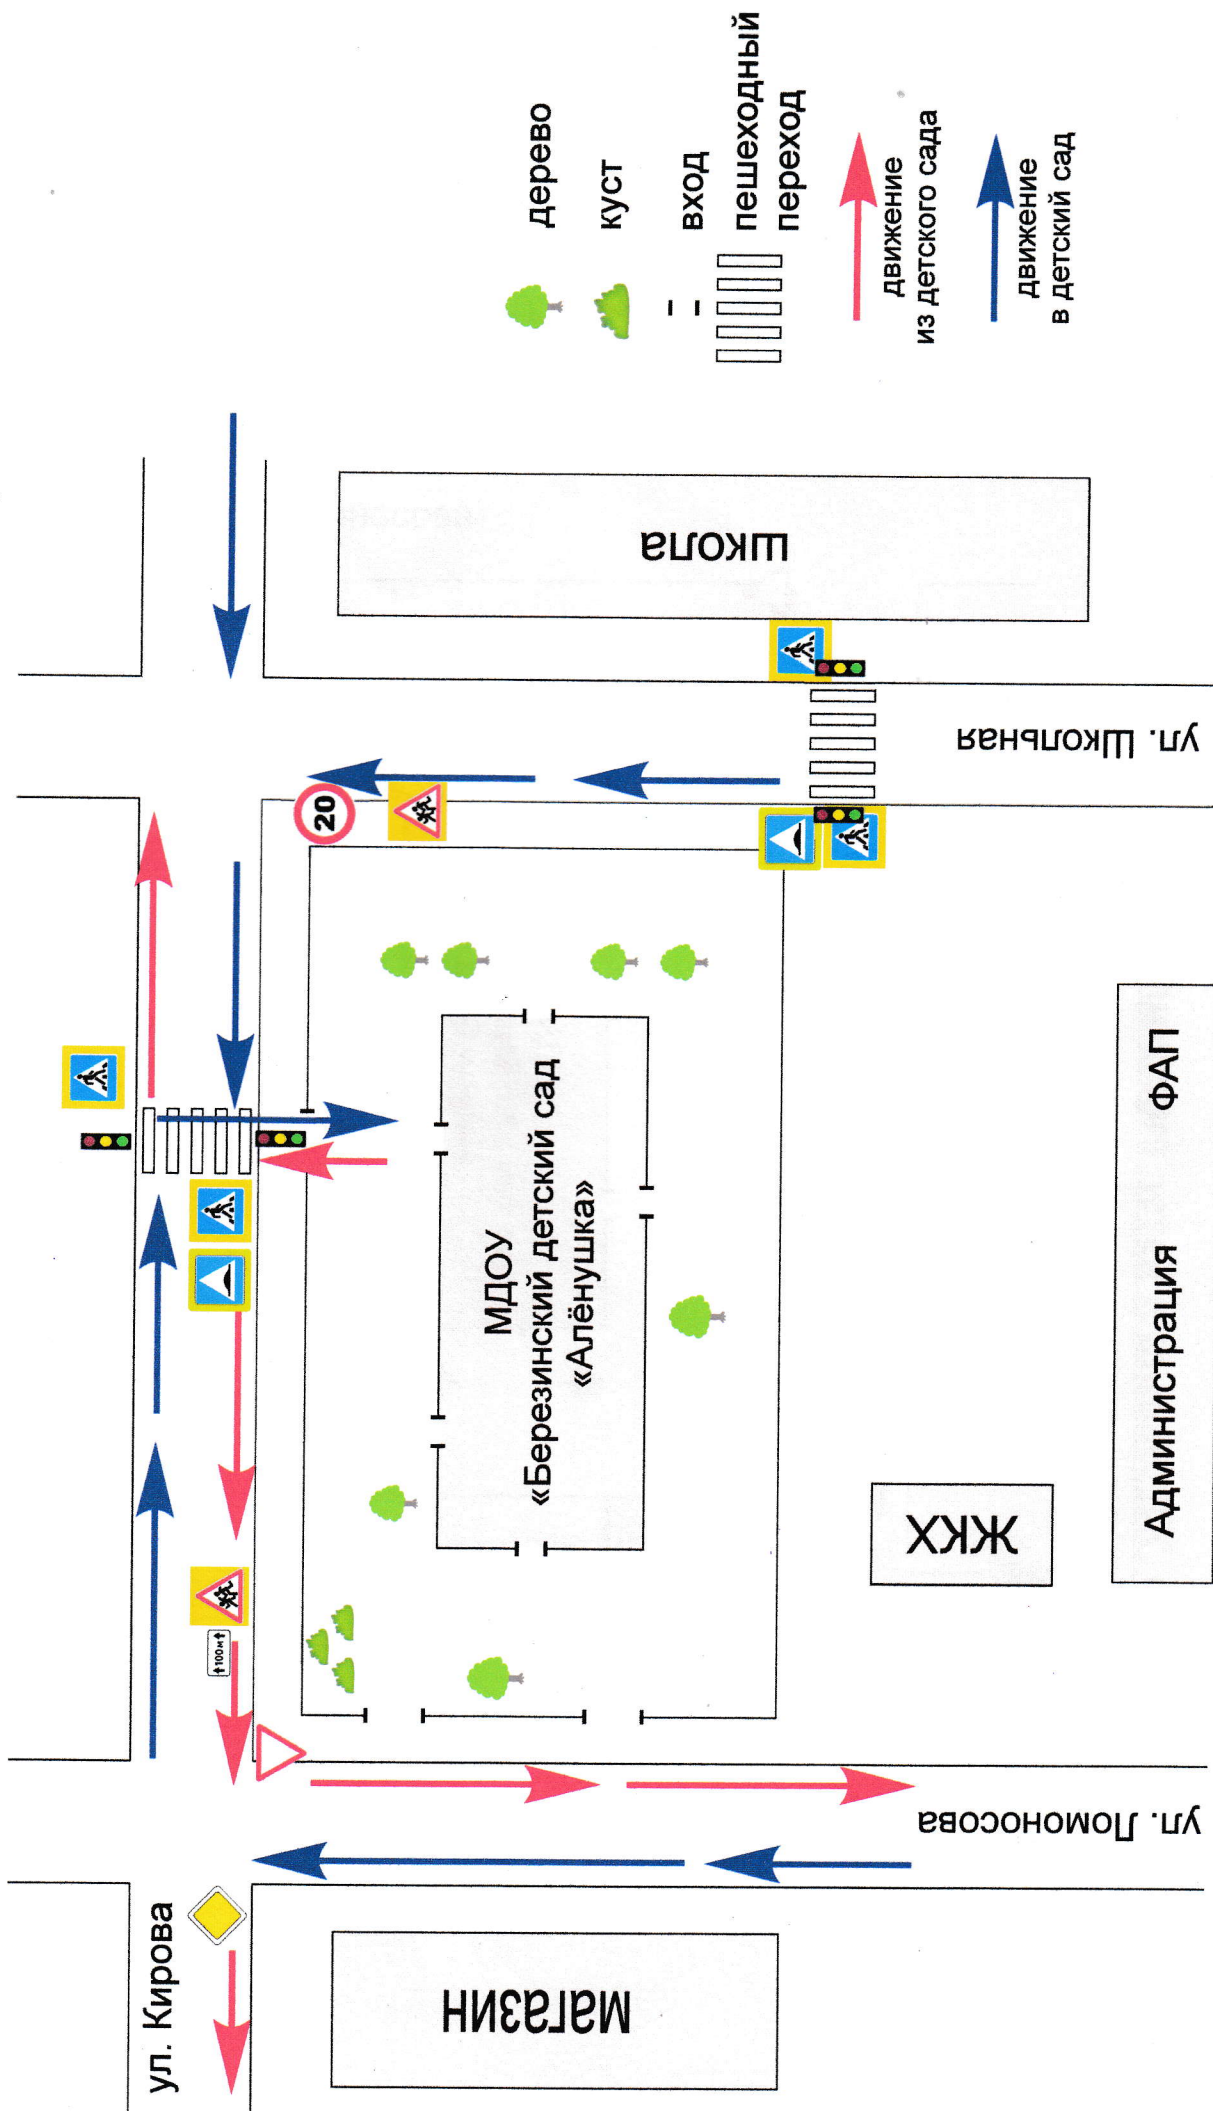

План-схема расположения МДОУ пути движения ТС и детей

Согласовано:

Начальник ОГИБДД
по Чесменскому району

« » 20 г.

Заведующая МДОУ

«Березинский детский сад «Алёнушка»

« » 20 г.

План безопасного подхода к МДОУ «Березинский детский сад «Алёнушка»