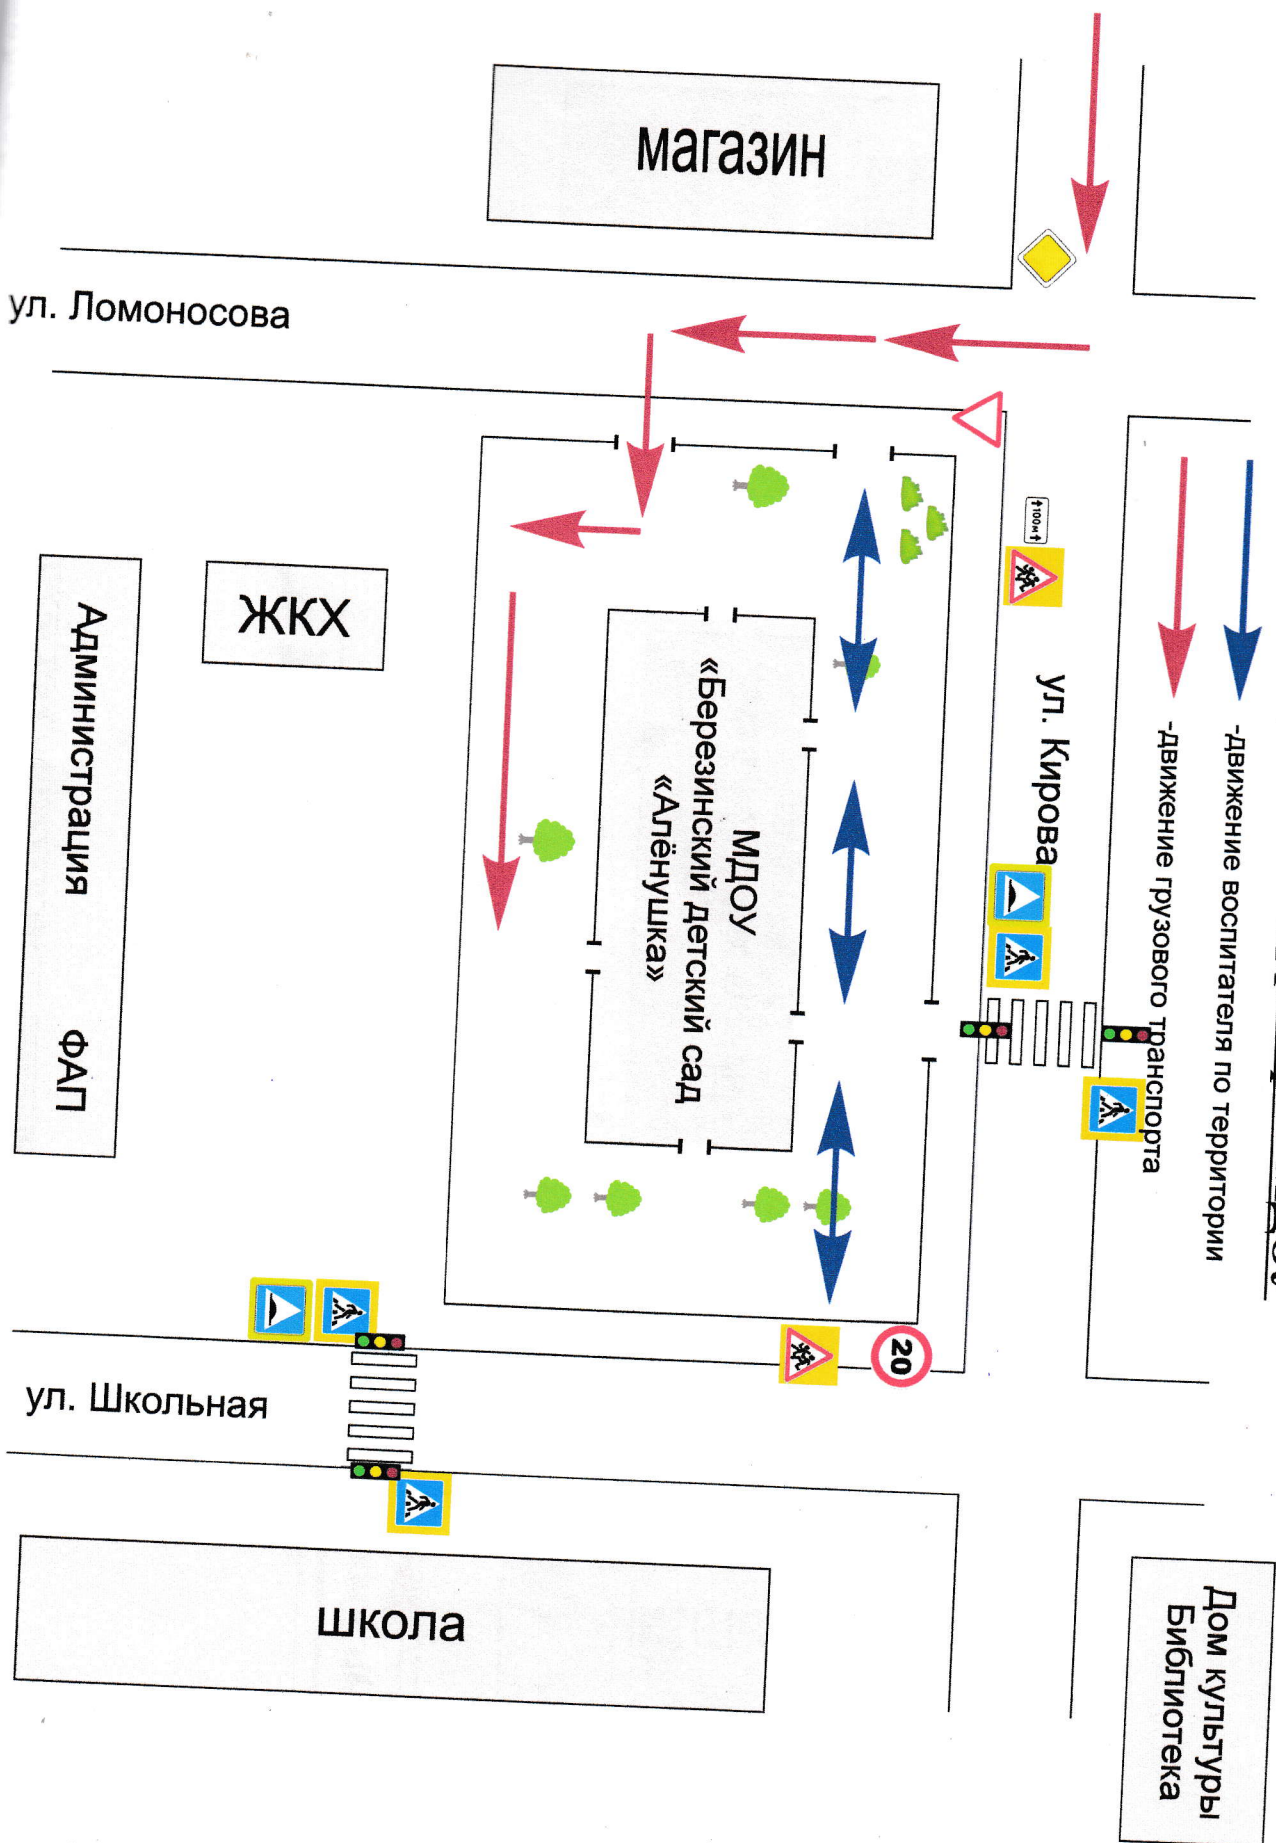

План-схема движения ТС к местам разгрузки/погрузки и рекомендуемые безопасные передвижения детей по территории МДОУ

-движение воспитателя по территории
-движение грузового транспорта

Дом культуры
Библиотека

Администрация
ФАПГ

магазин

ЖКХ

МДОУ
«Березинский детский сад
«Алёнушка»

школа

ул. Ломоносова

ул. Кирова

ул. Школьная